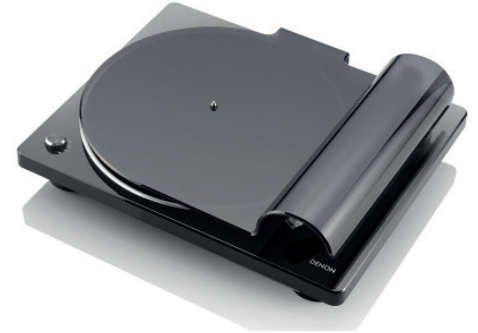

Anspruchsvolles Design

Der DP-400 verspricht hohe Leistung und eine einfache Einrichtung. Das anspruchsvolle Design und eine solide Konstruktion zeichnen den DP-400 aus, während das langlebige Aluminiummaterial eine moderne Ästhetik bietet.

Phonovorverstärker

Der integrierte Phonovorverstärker sorgt für eine offene, räumliche Klangbühne, die Ihre Vinylsammlung zum Leben erweckt und dabei der Originalaufnahme treu bleibt. Sie können den Plattenspieler auch direkt mit einem AV-Receiver, einer Systemkomponente oder einem Vollverstärker verbinden, auch wenn diese Geräte nicht über einen eigenen Phonoeingang verfügen.

Exklusive abnehmbare Abdeckhaube mit Doppelfunktion

Die abnehmbare Abdeckhaube zeichnet sich durch modernes Design aus, betont das optische Gesamtbild des DP-400 und eliminiert gleichzeitig mögliche Vibrationen, die durch fest verbundene Hauben entstehen können. Die Abdeckhaube dient außerdem als Präsentationsständer für Ihr Albumcover. Dazu stellen Sie die Haube einfach aufrecht auf den im Lieferumfang enthaltenen Sockel und schon können Sie das Cover stolz Ihren Freunden präsentieren.