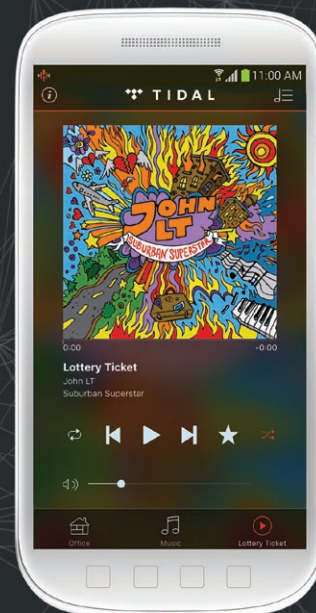

L'APPLICATION HEOS :

UNE INTERFACE SIMPLE ET FACILE D'UTILISATION

Avec HEOS by Denon, vous avez toutes les options possibles clef en main pour écouter votre musique préférée parmi les meilleurs services de streaming en ligne, votre bibliothèque musicale, votre smart device ou bien une clé USB.