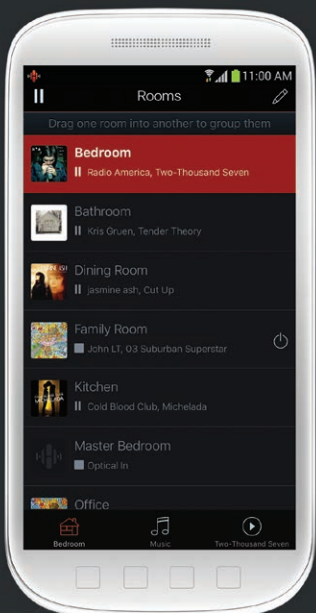

L'APPLICATION HEOS :

UNE INTERFACE SIMPLE ET FACILE D'UTILISATION

Avec HEOS by Denon, vous avez toutes les options possibles clef en main pour écouter votre musique préférée parmi les meilleurs services de streaming en ligne, votre bibliothèque musicale, votre smart device ou bien une clé USB.